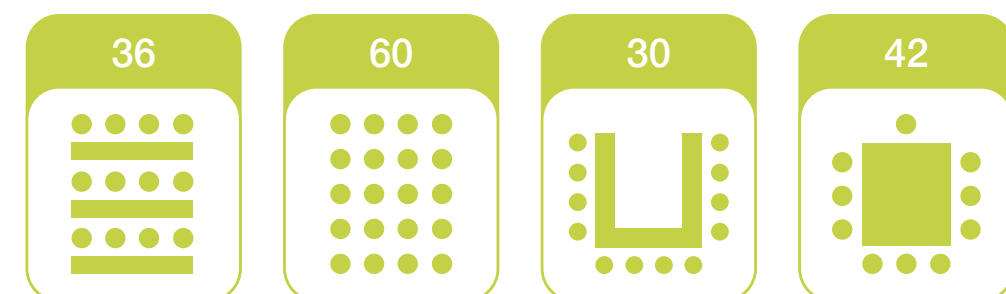

SERCOTEL ALFONSO XIII

Salón Atalaya + Roldán

Superficie: 69 m²
Altura: 2,2 m
Medidas: 17 x 4,1 m

Características

Columnas: No
Proyector techo: No
Proyector portátil: Sí
Pantalla fija: No
Pantalla portátil: Sí
Megafonía: Sí

Opciones de mesas

Estrecha: 2 x 0,45 m
Ancha: 2,20 x 0,90 m
Redonda (banquetes): Ø1,80 m

CAPACIDADES SEGÚN MONTAJE (PERSONAS)

SERCOTEL
ALFONSO XIII

★ ★ ★ ★

Salón Atalaya + Roldán