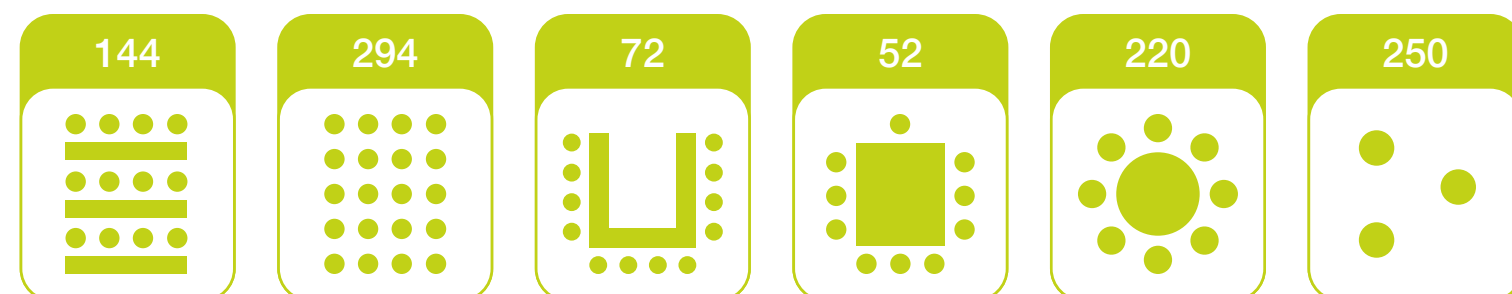

SERCOTEL ALFONSO XIII

Salón Central

Superficie: 312 m²
Altura: 3,1 m
Medidas: 12 x 25 m

Características

Luz natural: Sí
Columnas: No
Proyector techo: Sí (5.000 lúmenes)
Proyector portátil: Sí
Pantalla fija: Sí (2,5 m)
Pantalla portátil: Sí
Megafonía: Sí

Opciones de mesas

Estrecha: 2 x 0,45 m
Ancha: 2,20 x 0,90 m
Redonda (banquetes): Ø1,80 m

CAPACIDADES SEGÚN MONTAJE (PERSONAS)

SERCOTEL
ALFONSO XIII

★ ★ ★ ★

Salón Central