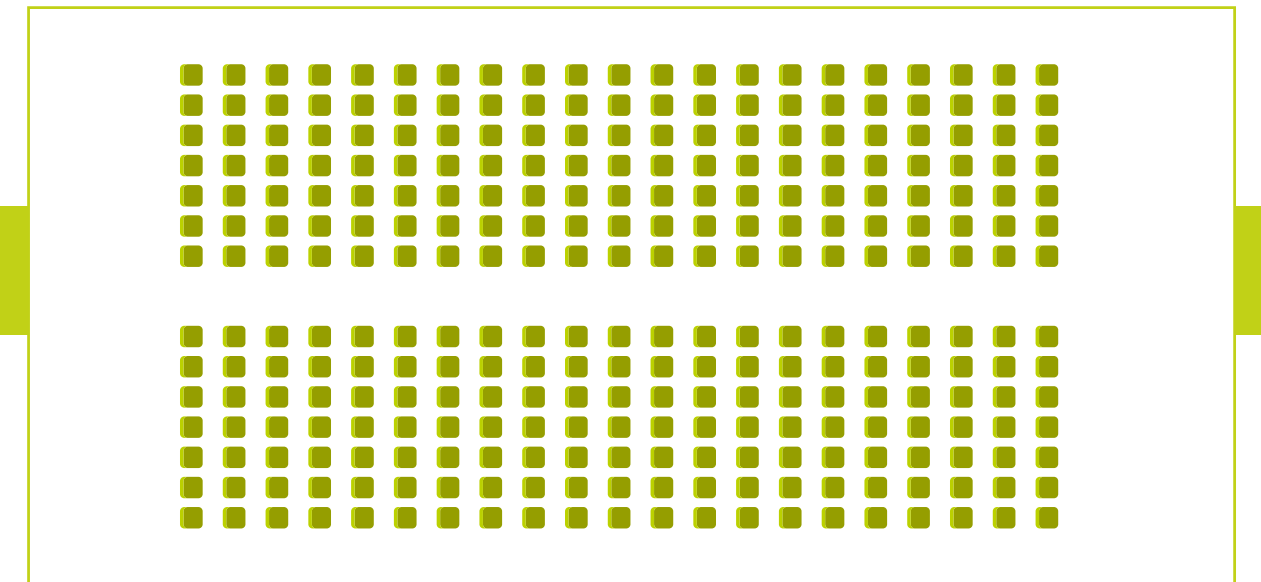

SERCOTEL ALFONSO XIII

Salón Central

Superficie: 312 m²
Altura: 3,1 m
Medidas: 12 x 25 m

Características

Luz natural: Sí
Columnas: No
Proyector techo: Sí (5.000 lúmenes)
Proyector portátil: Sí
Pantalla fija: Sí (2,5 m)
Pantalla portátil: Sí
Megafonía: Sí

Opciones de mesas

Estrecha: 2 x 0,45 m
Ancha: 2,20 x 0,90 m
Redonda (banquetes): Ø1,80 m

CAPACIDADES SEGÚN MONTAJE (PERSONAS)

SERCOTEL
ALFONSO XIII

★ ★ ★ ★

Salón Central